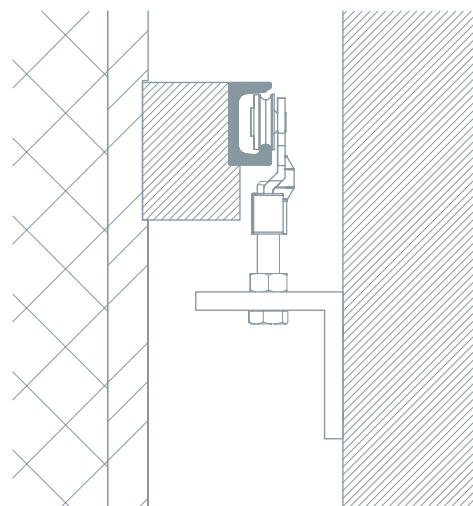

Varianten:

- Brandschutz-Schiebetor ohne Fluchttür
- Brandschutz-Schiebetor mit Fluchttür

Produktbezeichnung

Grandissimo-Piano

Lichtmass max.

B 4499 mm / H 4322 mm

Türfläche max.

12.96 m²

Detailschnitte

Horizontalschnitt Antriebsseite

Horizontalschnitt Wandanschluss

Vertikalschnitt Deckenanschluss

Vertikalschnitt Laufschiene

Vertikalschnitt Bodenanschluss

Jegen Brandschutz-Lösungen

Die Jegen AG entwickelt, fertigt und liefert Produkte für den kommerziellen Innenausbau. Als Komplettdienstleister wickeln wir für Sie ganze Projekte ab – von der Detailplanung bis zur fertigen Montage, inklusive Nachbetreuung und Wartung.