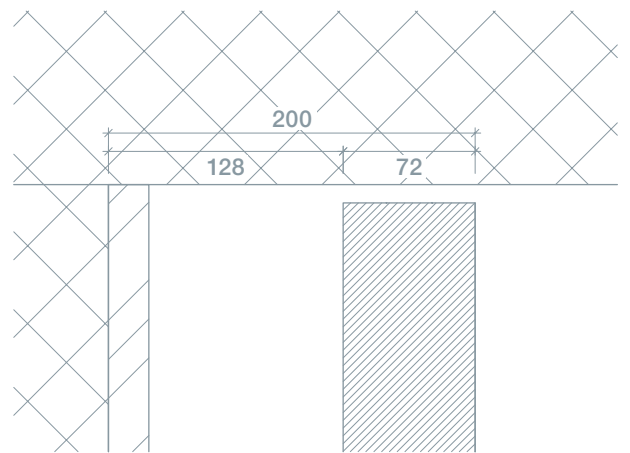

Vertikalschnitt Deckenanschluss