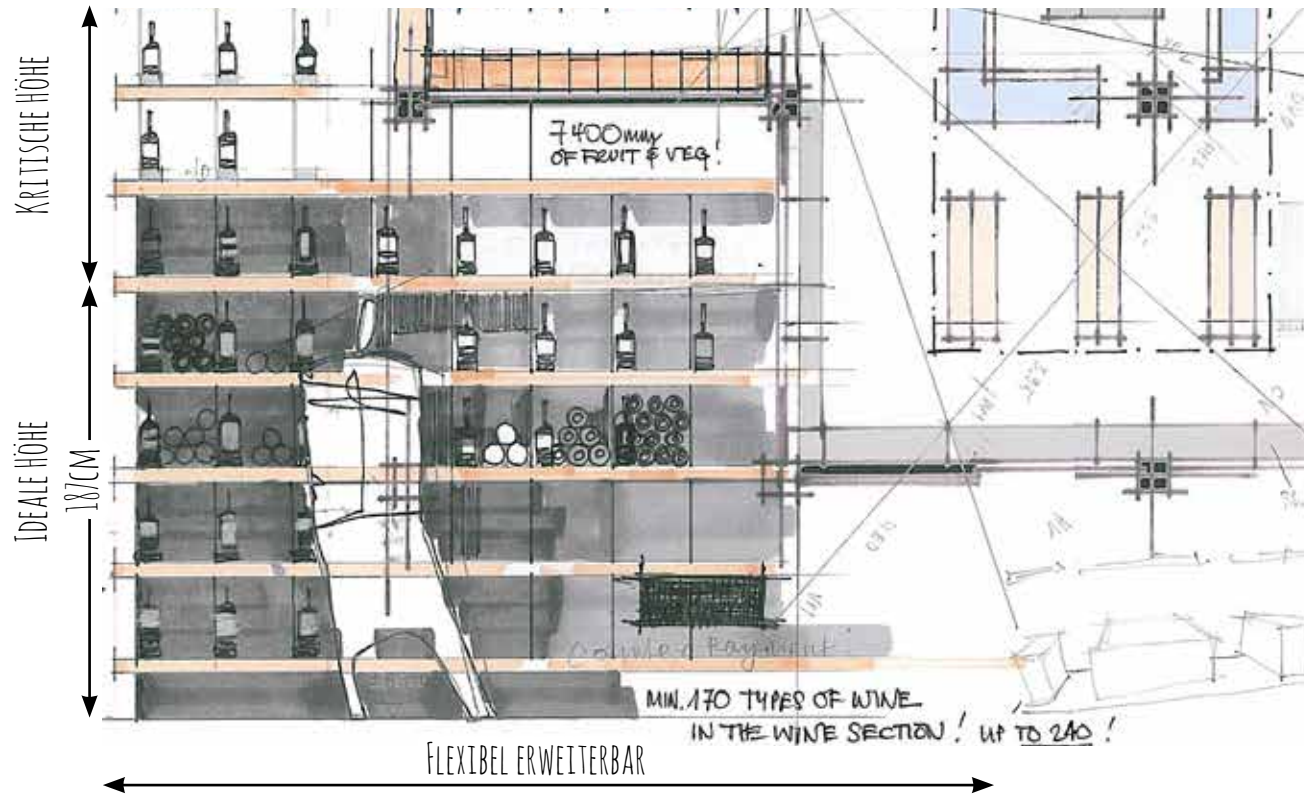

A close-up photograph of a man with a dark beard and mustache, wearing a dark blue jacket, holding a wine glass filled with red wine. He is drinking from the glass. The background is softly blurred, showing what appears to be a window with light coming through. The overall mood is sophisticated and elegant.

## EINFACH, KLAR, LOGISCH

- HOHE STABILITÄT
- PLATZ FÜR FLASCHEN UND HOLZKISTEN
- GUTE ERREICHBARKEIT DES OBERSTEN FACHS
- FLEXIBILITÄT- LEICHT ERWEITERBAR
- UNKOMPLIZIERTE BESCHRIFTUNG
- NATURVERBUNDENHEIT
- EINFACHER, KLARER UND LOGISCHER AUFBAU