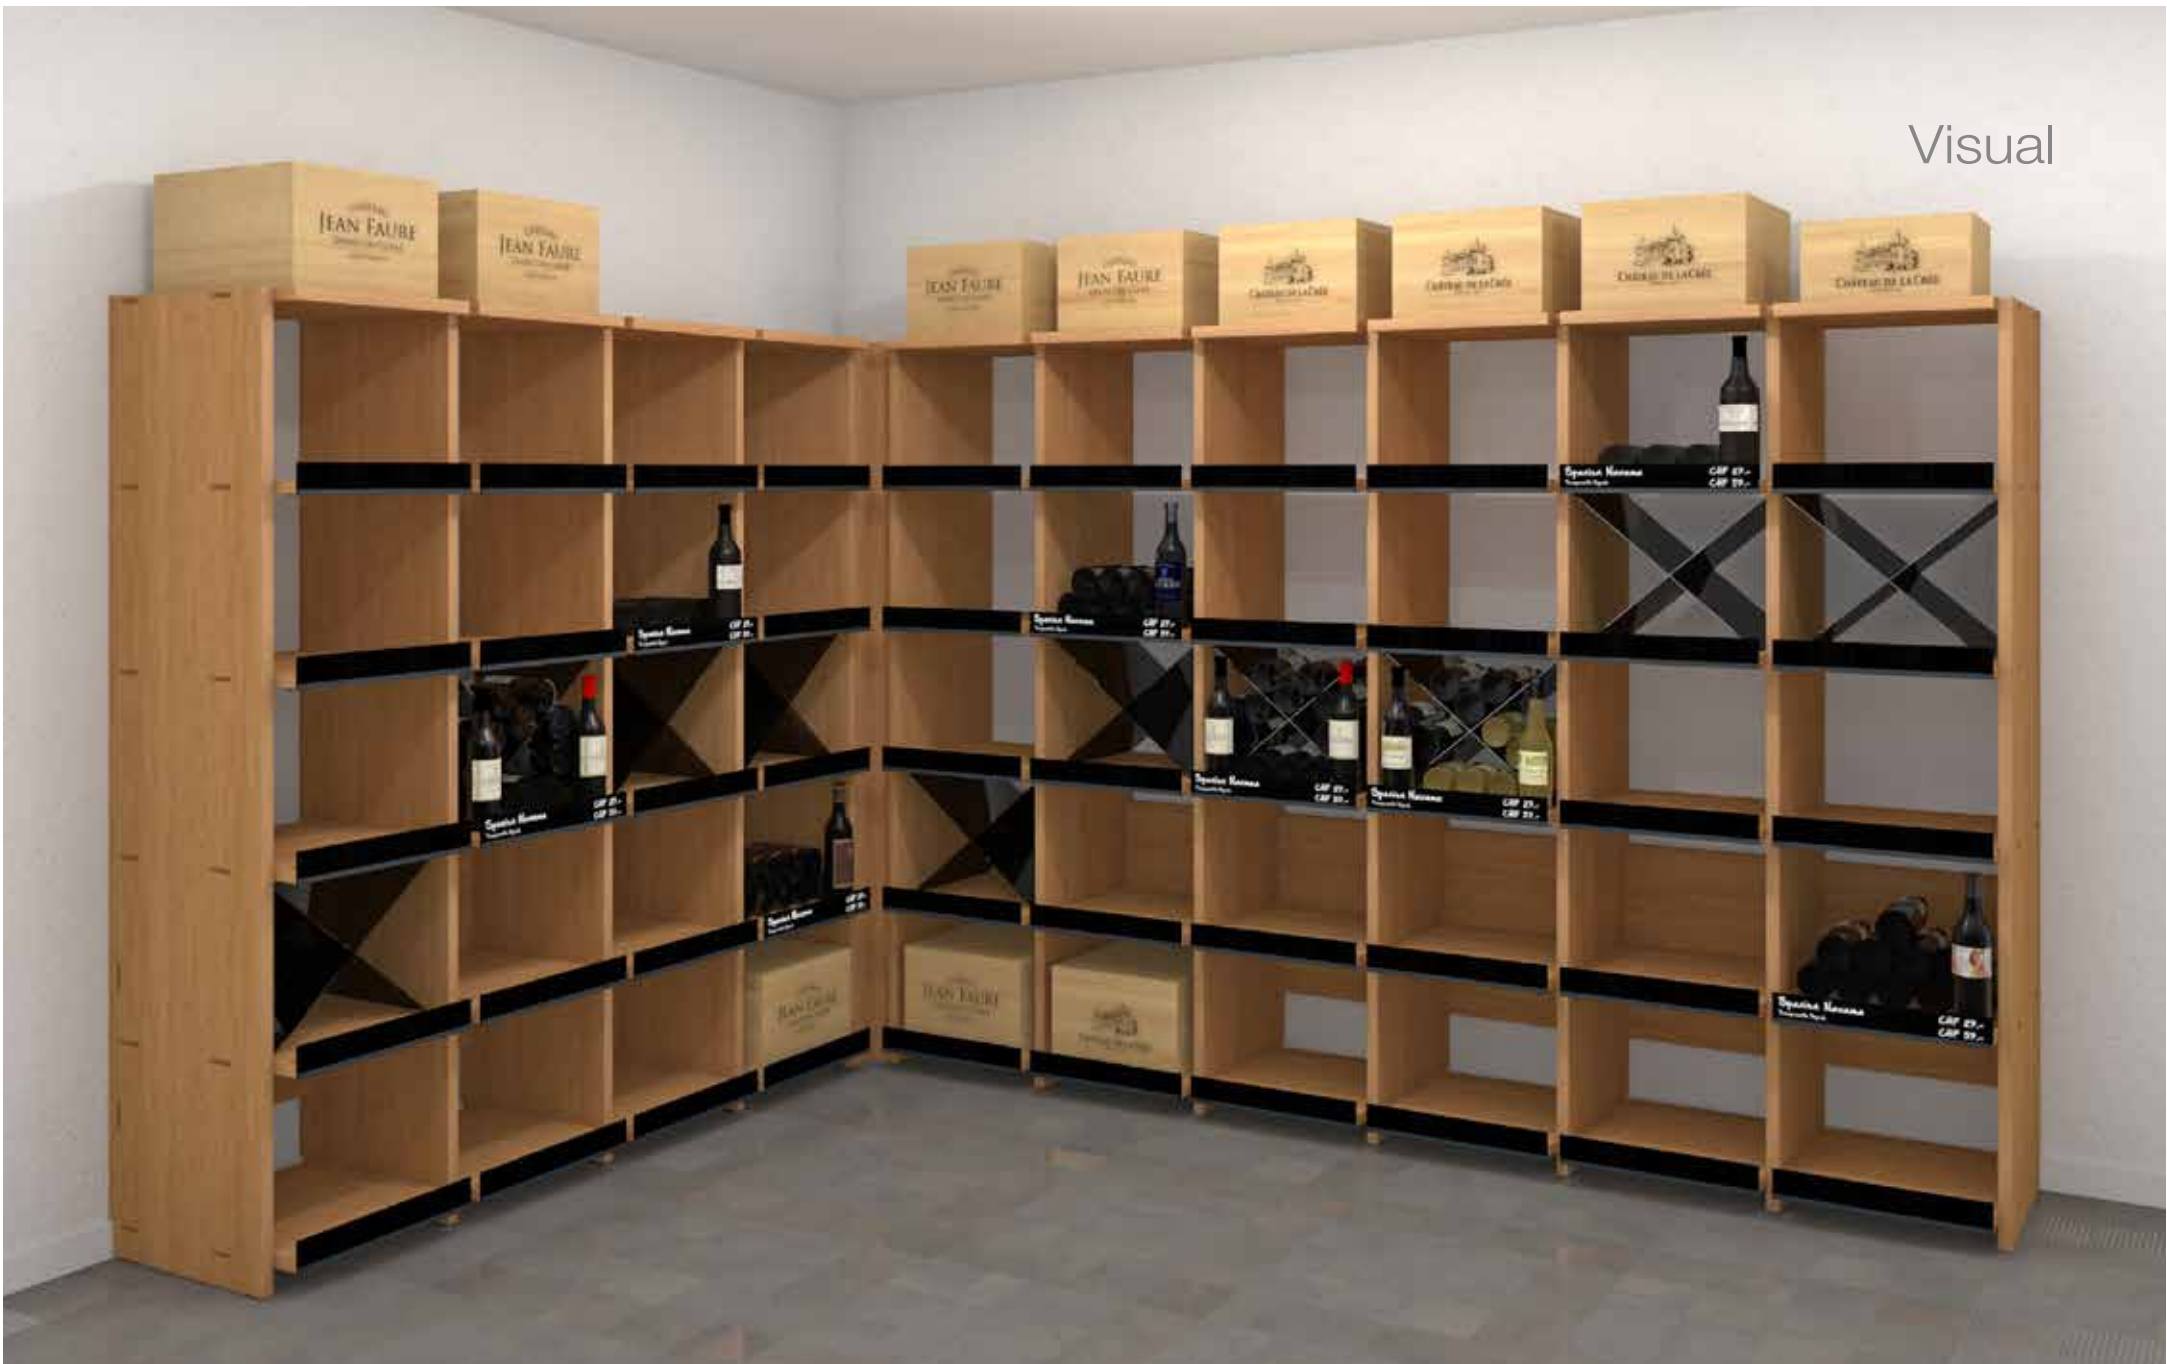

Visual

Jegen